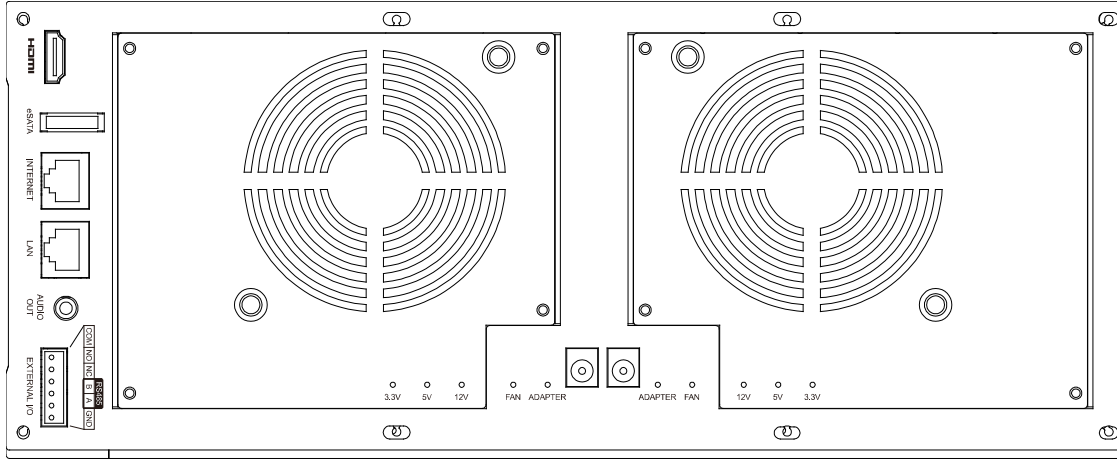

Teknik Özellikler*

Genel	
Güç Kaynağı ($\pm 10\%$)	DC19V / 9.47A x 2
Akım Tüketimi ($\pm 10\%$)	28.5W (Hard Disk Olmadan)
Yedekli Güç Kaynağı	EYET
Çalışma Sıcaklığı	10°C ~ 40°C (50°F ~ 104°F)
Ölçüler (mm)**	325.5 (L) x 281.17 (W) x 138.1 (H)
Minimum PC Tarayıcı Gereksinimleri	• Intel core i3 veya daha üstü, veya dengi AMD • 2GB RAM • AGP ekran kartı, Direct Draw, 32MB RAM • Windows 7, Vista & XP, DirectX 9.0 veya sonrası • Internet Explorer 7.x veya sonrası
Diğer bir NVR in bir Disk Dizisi	EYET
Çevre Birimleri	HDMI Matrix / Rack Tipi

* Özellikler önceden haber verilmeksizin değiştirilebilir ** HDD'ler isteğe bağlıdır. *** Boyutlu tolerans: ± 5 mm

Arka Panel