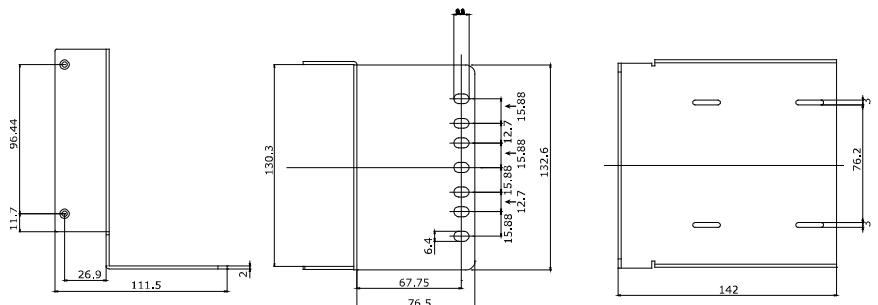

Teknik Özellikler*

Genel	
Güç Kaynağı ($\pm 10\%$)	DC19V / 9.47A x 2
Akım Tüketimi ($\pm 10\%$)	28.5W (Hard Disk Olmadan)
Yedekli Güç Kaynağı	EYET
Çalışma Sıcaklığı	10°C ~ 40°C (50°F ~ 104°F)
Ölçüler (mm)**	325.5 (L) x 281.17 (W) x 138.1 (H)
Minimum PC Tarayıcı Gereksinimleri	<ul style="list-style-type: none">• Intel core i3 veya daha üstü, veya dengi AMD• 2GB RAM• AGP ekran kartı, Direct Draw, 32MB RAM• Windows 7, Vista & XP, DirectX 9.0 veya sonrası• Internet Explorer 7.x veya sonrası
Diğer bir NVR in bir Disk Dizisi	EYET
Çevre Birimleri	HDMI Matrix / Rack Tipi

* Özellikler önceden haber verilmeksizin değiştirilebilir ** HDD'ler isteğe bağlıdır. *** Boyutlu tolerans: ± 5 mm

Arka Panel

Opsiyonel Rack Tipi Bağlantılar

■ AVH516PLUS-RBKT

NVR 'ı bir kabinet rafına monte etmek için kullanılır.